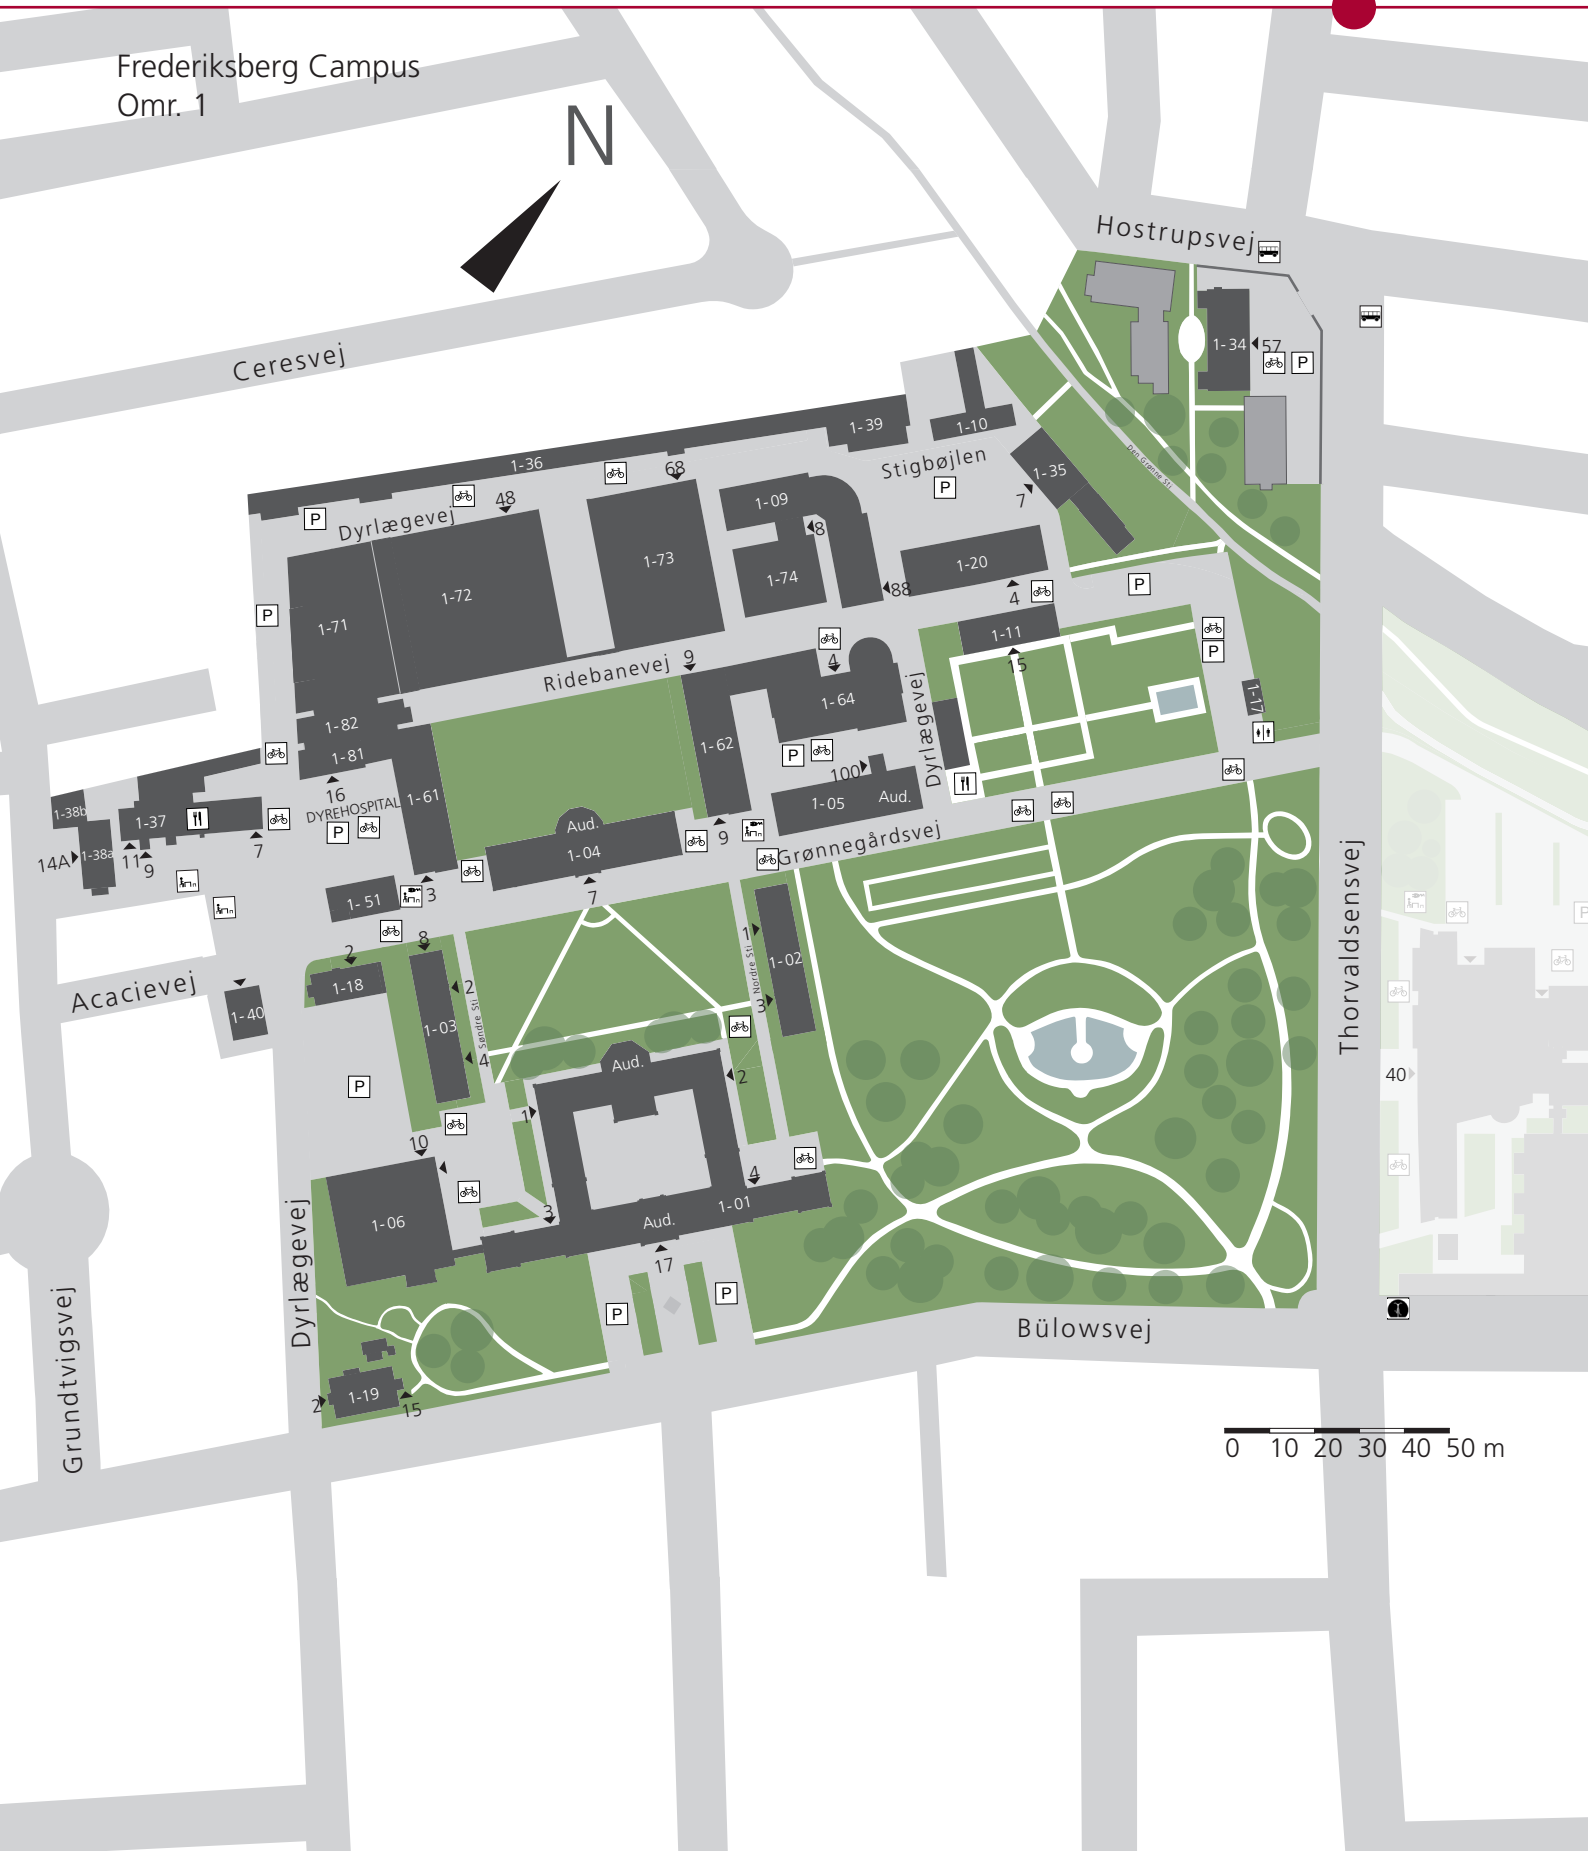

Frederiksberg Campus
Omr. 1

0 10 20 30 40 50 m